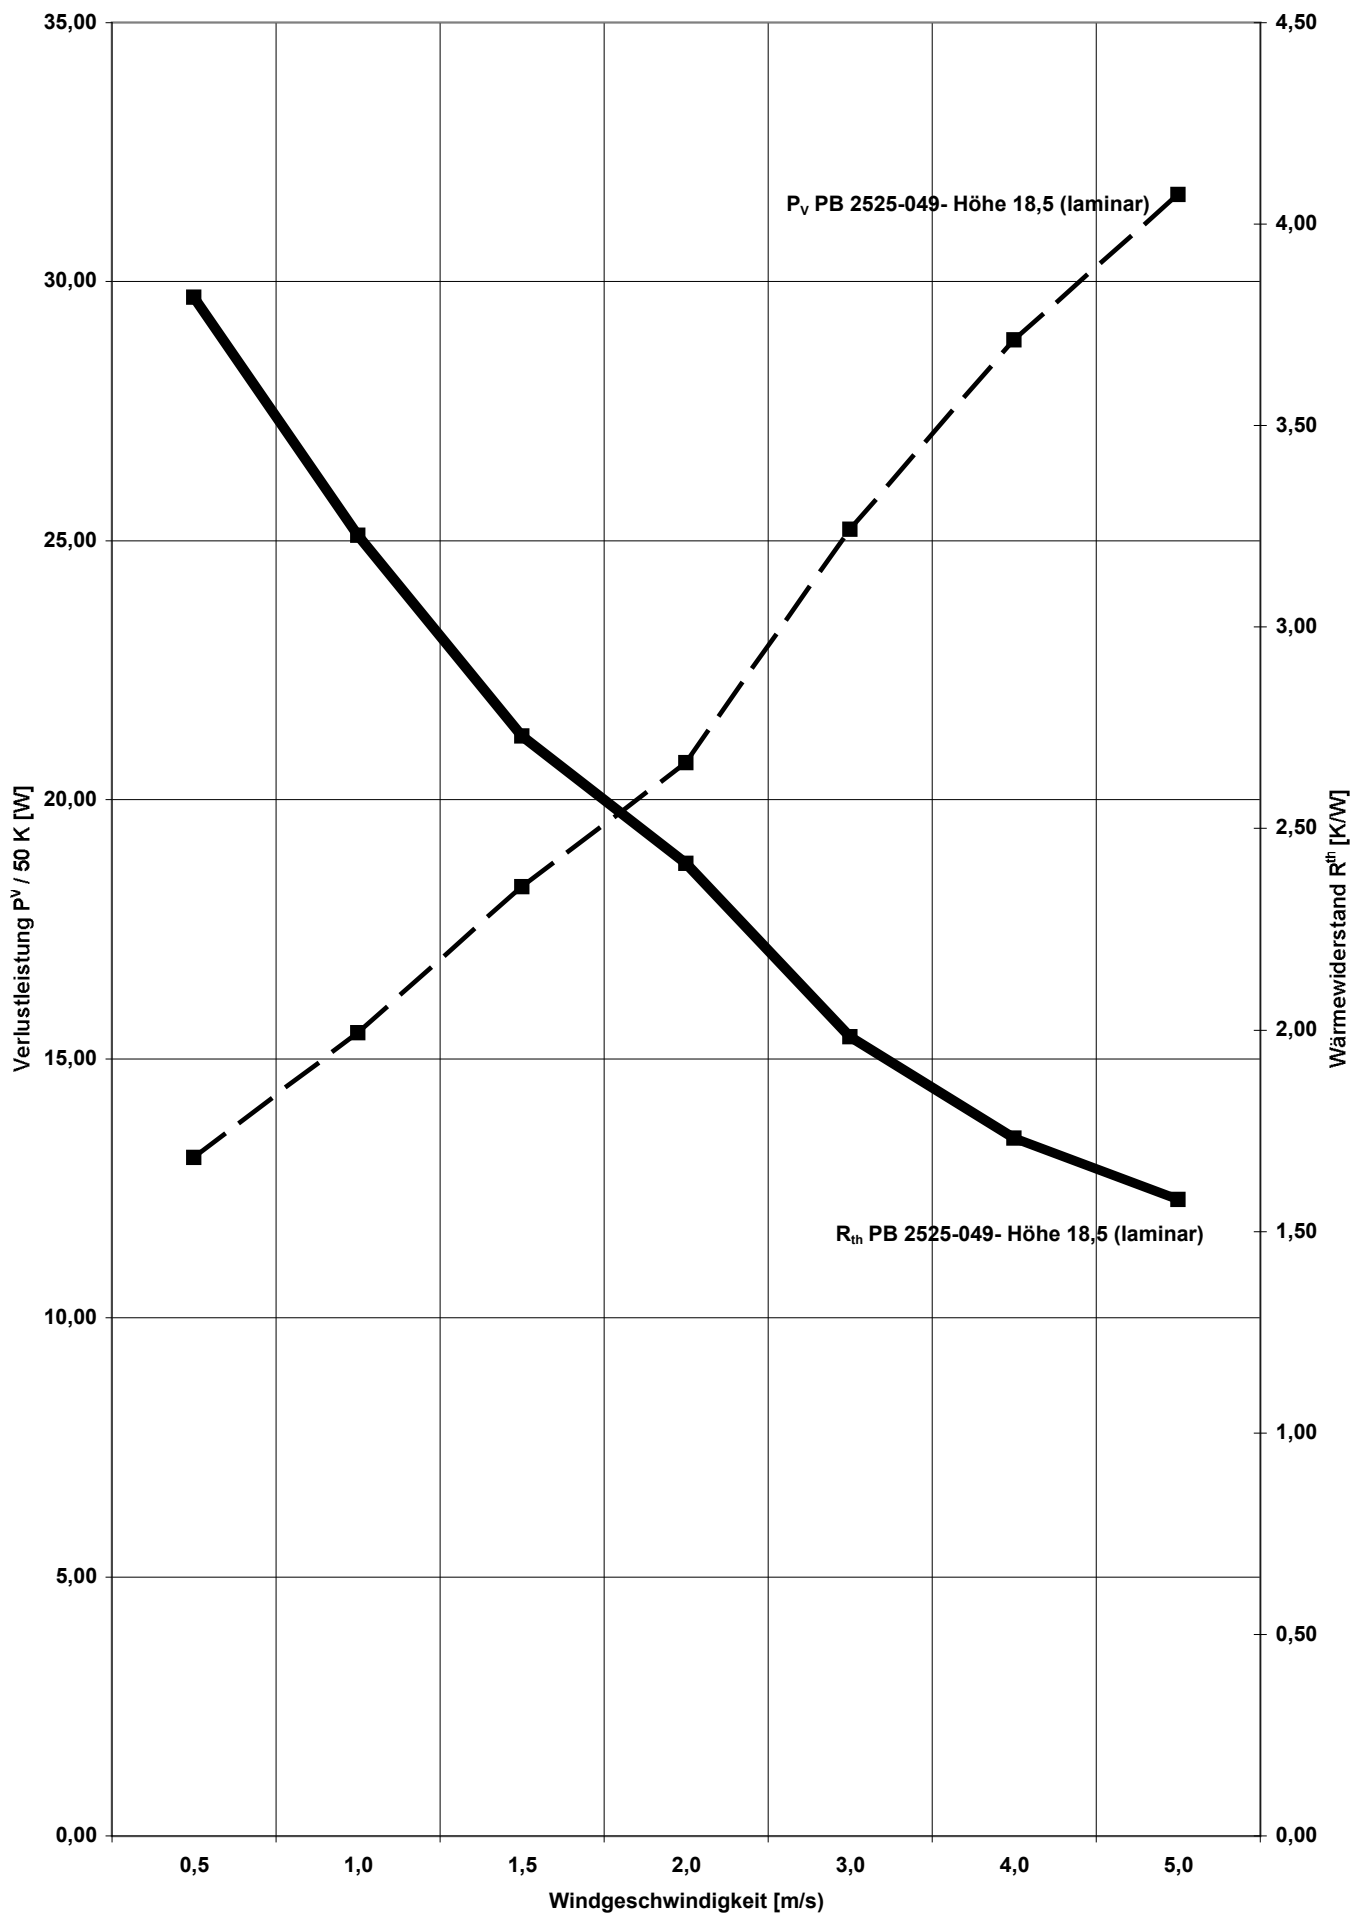

PINBLOC 2525-049 Grafik

P_v PB 2525-049- Höhe 18,5 (laminar)

R_{th} PB 2525-049- Höhe 18,5 (laminar)

—■— Pv 2525-049-18,5